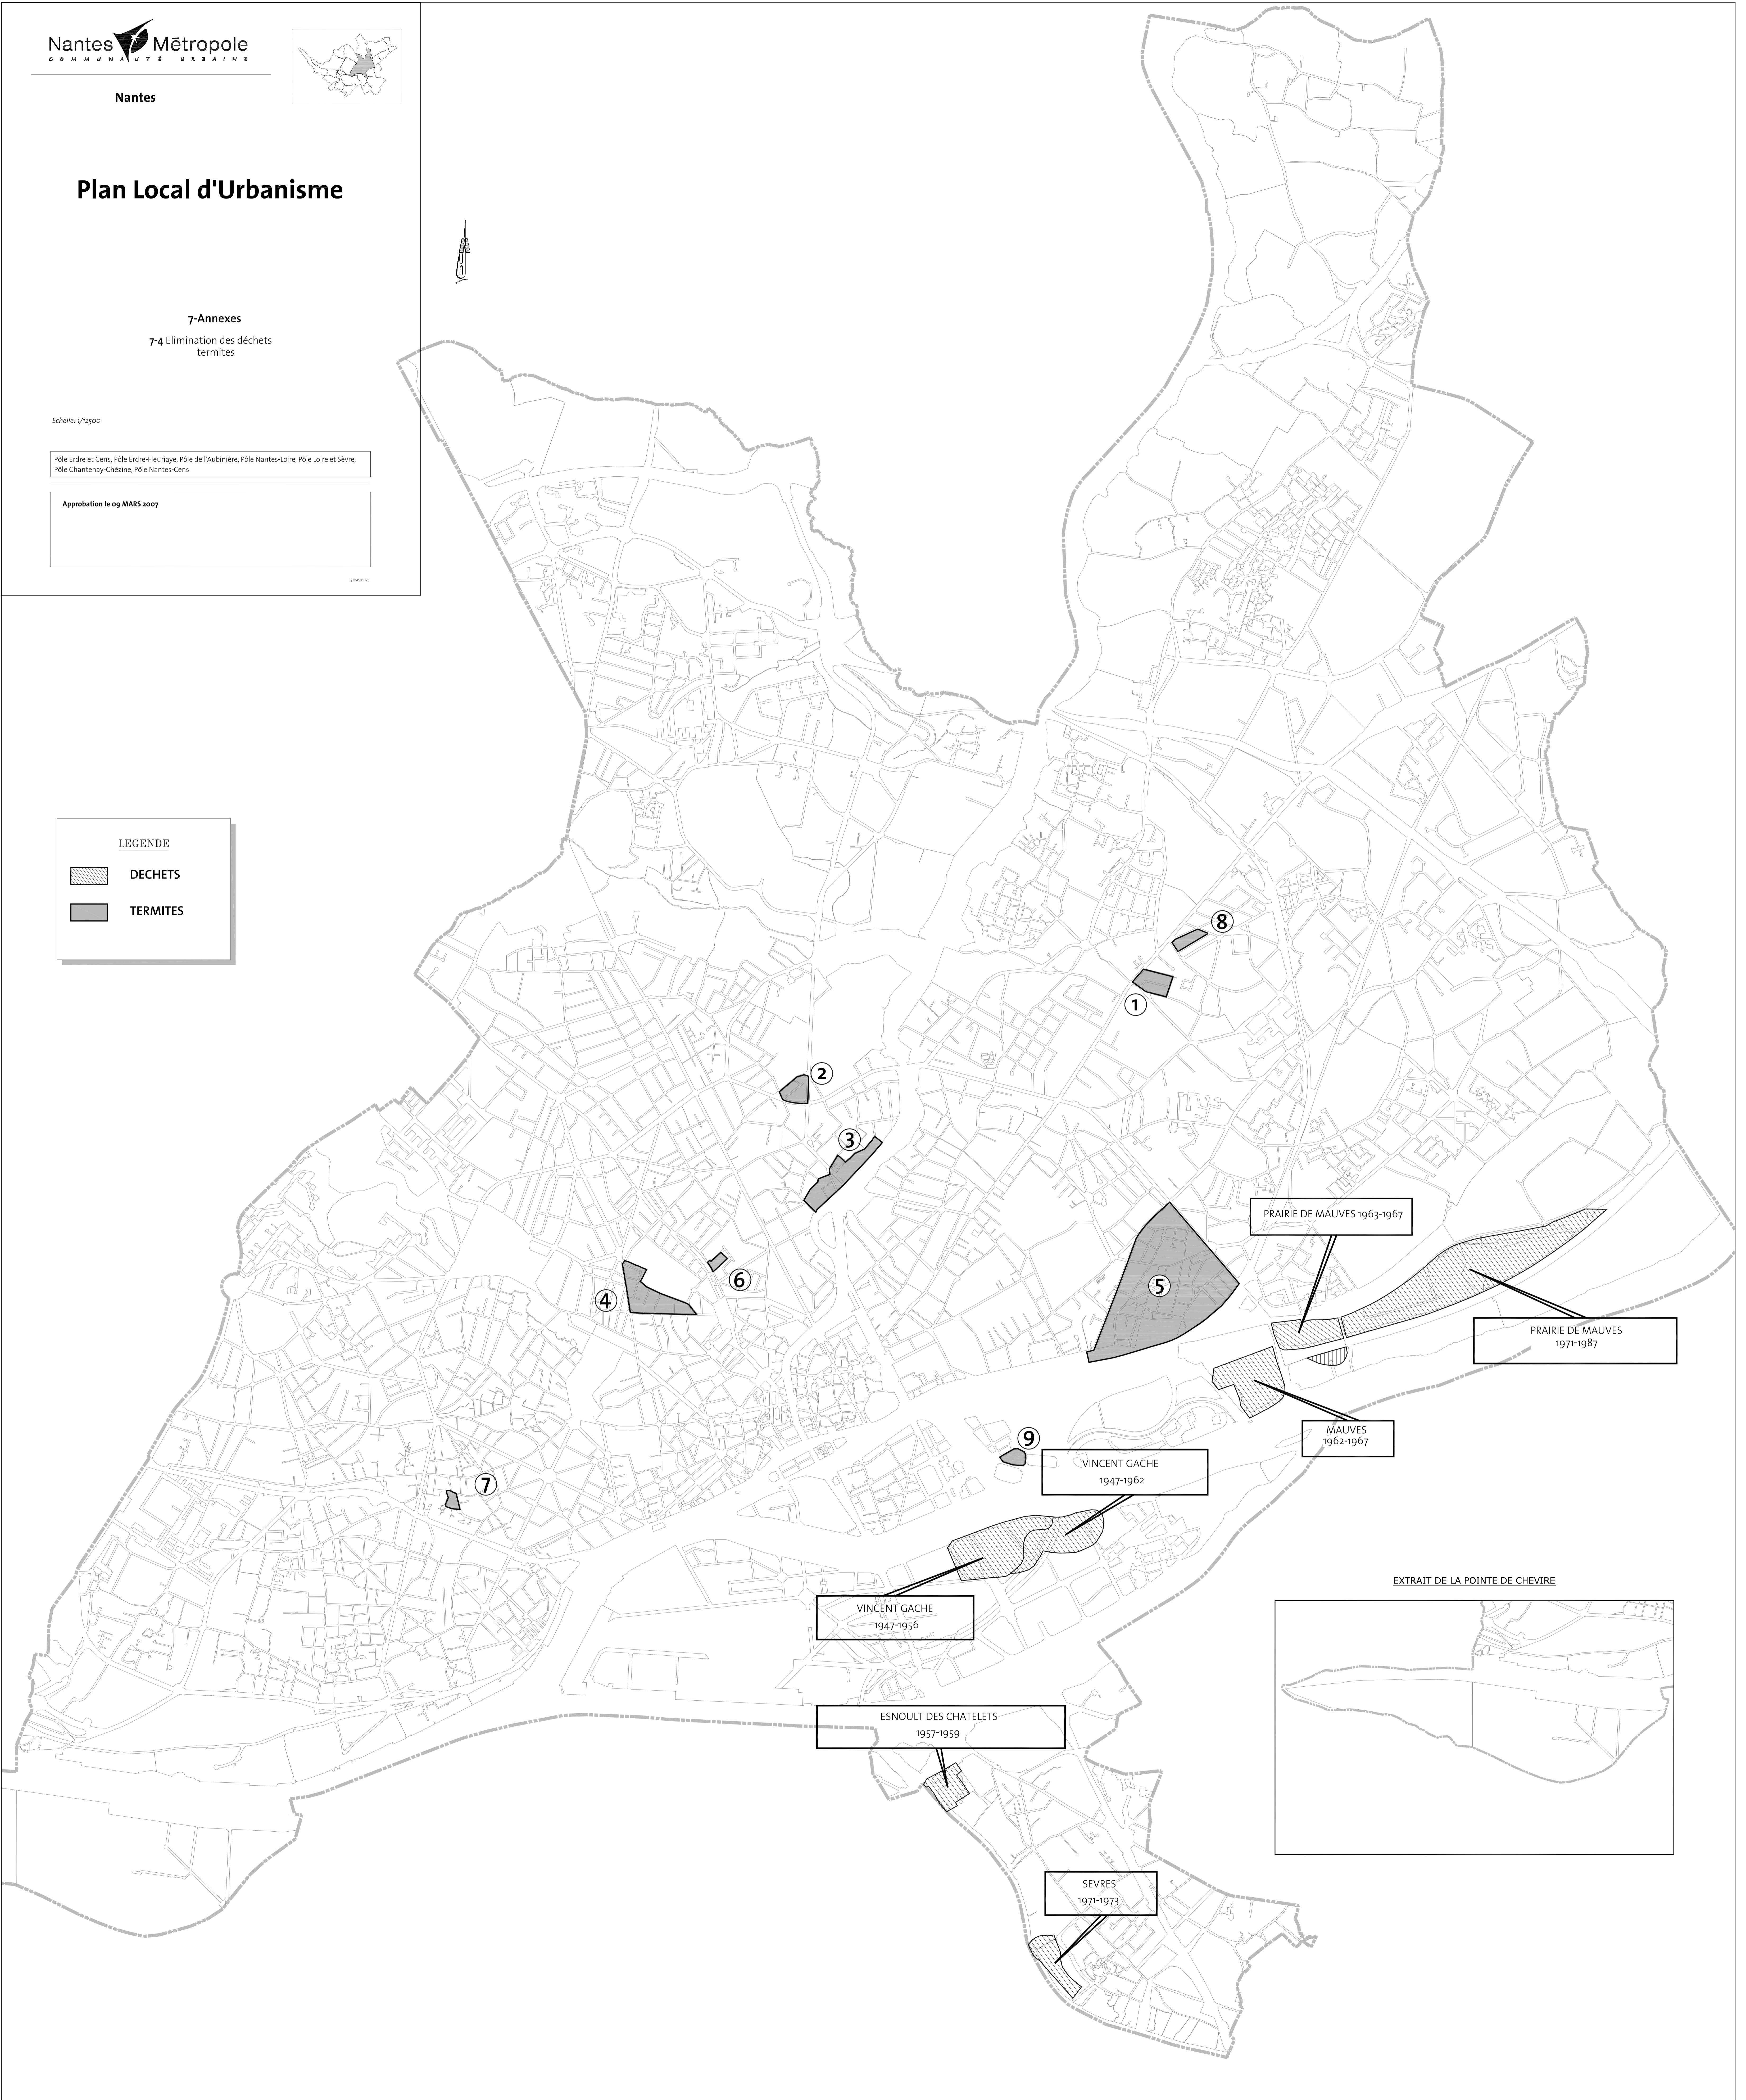

Plan Local d'Urbanisme

7-Annexes
7-4 Elimination des déchets
termites

Echelle: 1/2500

Approbation le 09 MARS 2007

111489-001

LEGENDE

- DECHETS
- TERMITES