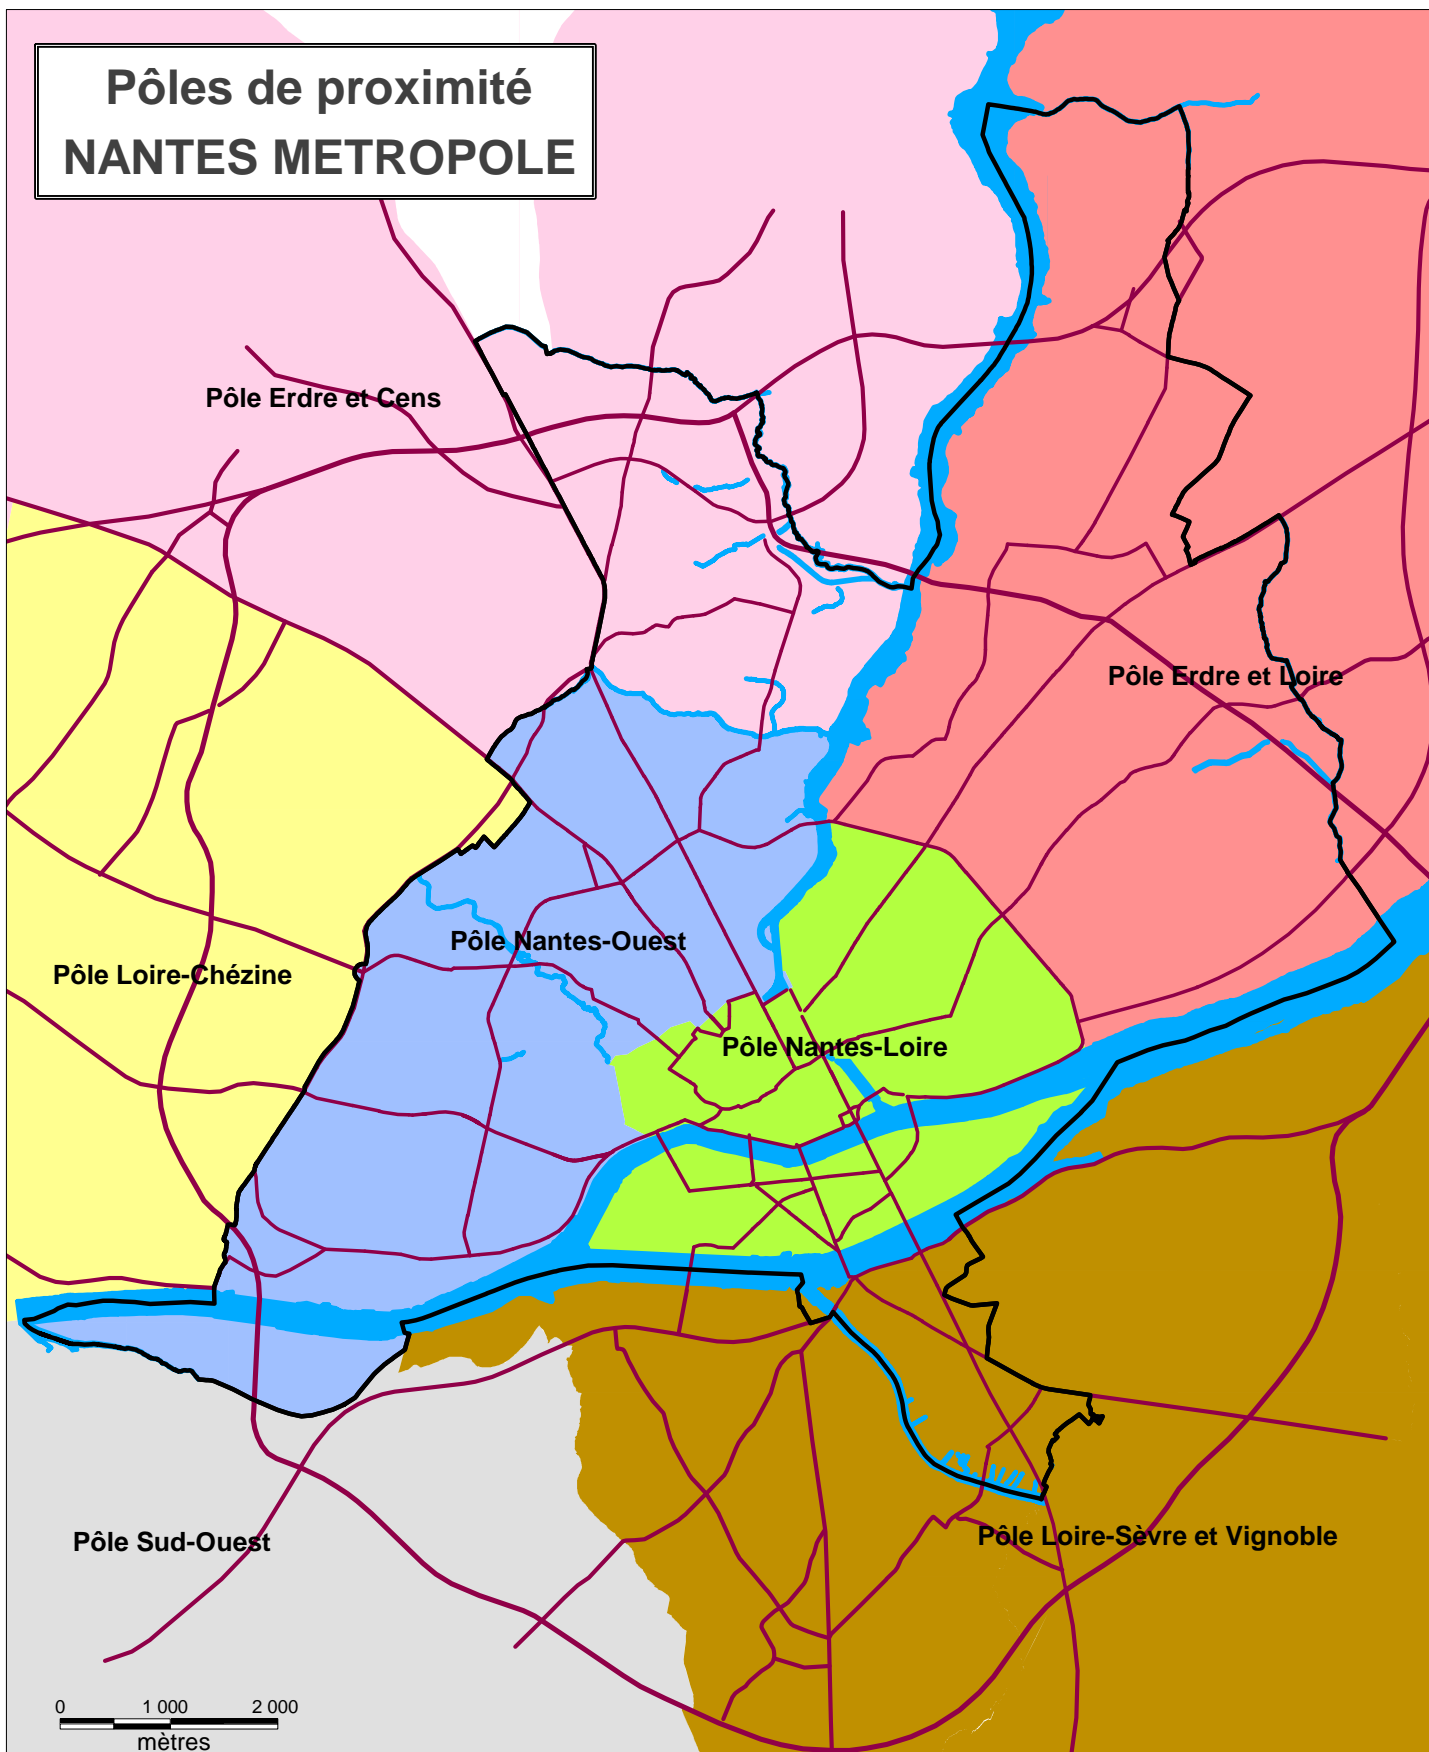

Pôles de proximité NANTES METROPOLE

LES RENSEIGNEMENTS DU PLU

NANTES METROPOLE

Pôle Loire-Sèvre et Vignoble

*6 rue Marie Curie
44120 VERTOU*

Tél : 02 72 01 26 00

Fax 02 72 01 26 62

pole.loireetsevre@nantesmetropole.fr